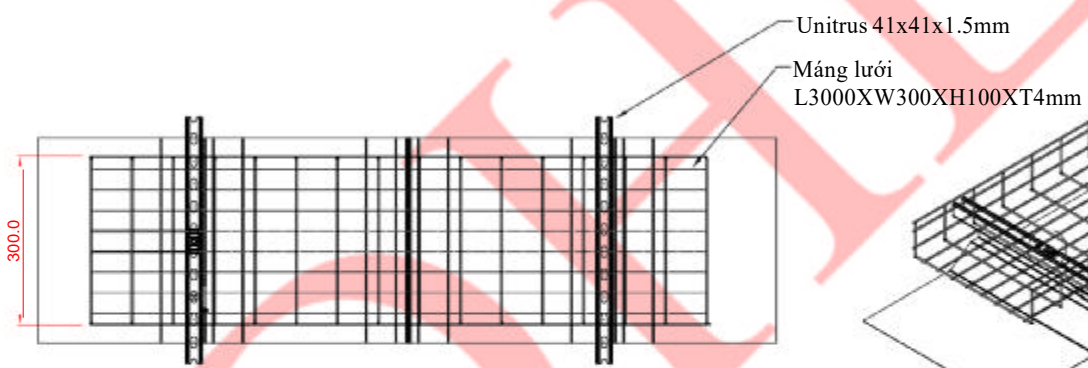

6 5 4 3 2 1

D
C
B
A

Máng lưới

Designed by	Checked by	Approved by	Date	Date	

CÔNG TY CỔ PHẦN KỸ THUẬT
DƯƠNG HÙNG DHE

Edition
Sheet
1 / 1

6 5 4 3 2 1