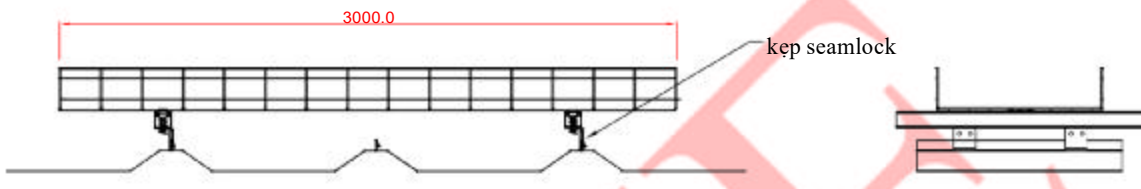

6 5 4 3 2 1

D
C
B
A

Máng lưới

Designed by	Checked by	Approved by	Date	Date	

CÔNG TY CỔ PHẦN KỸ THUẬT
DƯƠNG HÙNG DHE

Edition
Sheet
1 / 1

6 5 4 3 2 1