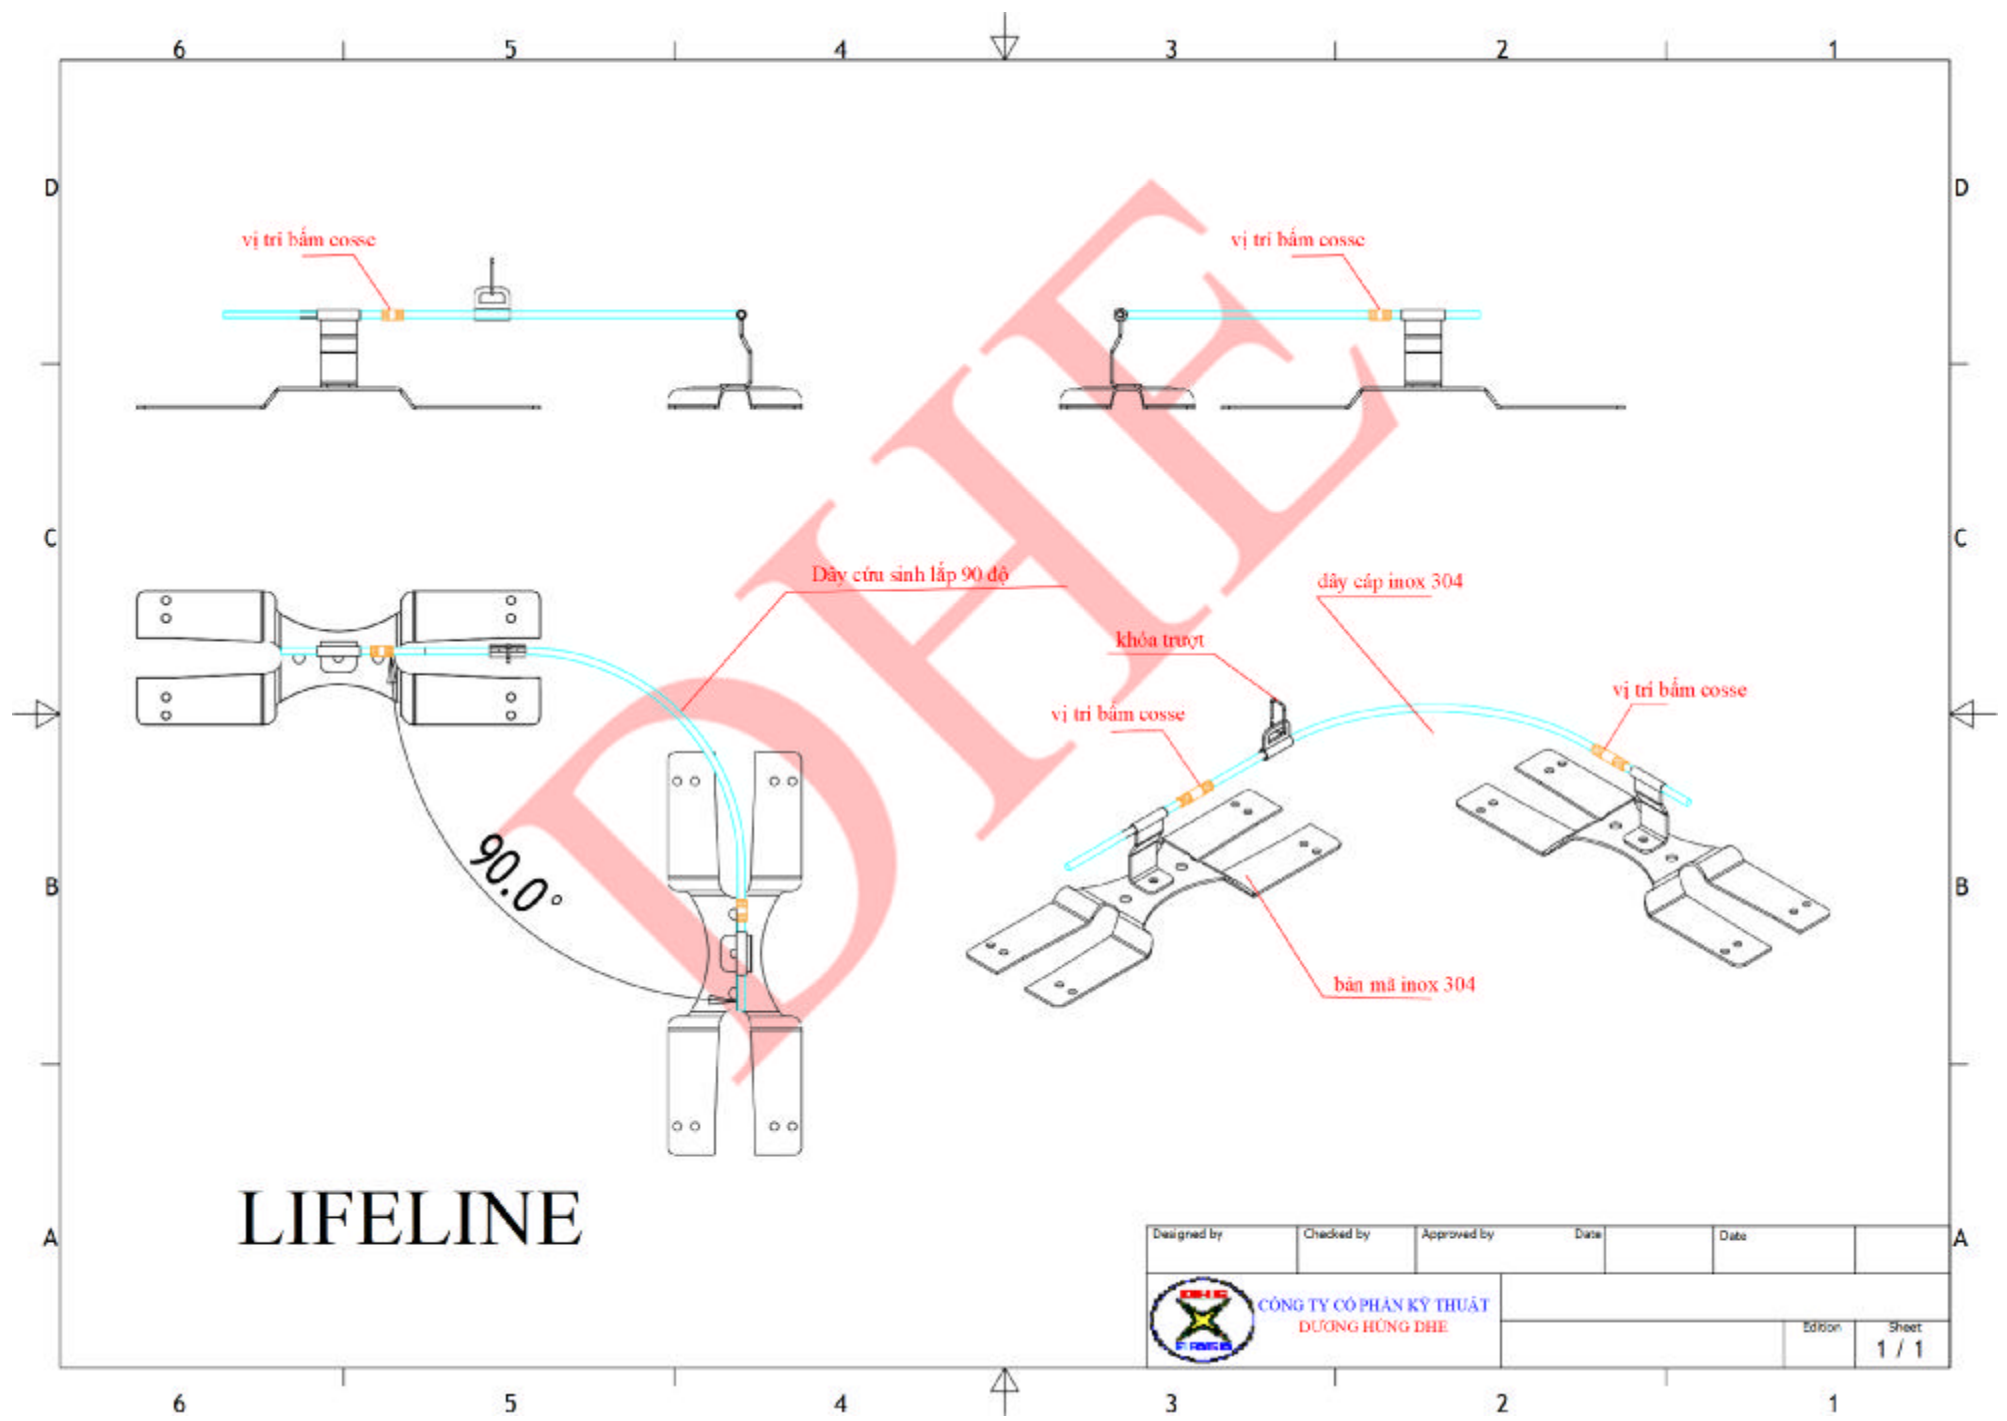

LIFELINE

Designed by	Checked by	Approved by	Date	Date	
		CÔNG TY CỔ PHẦN KỸ THUẬT DƯƠNG HÙNG DHE			
			Edison	Sheet	
				1 / 1