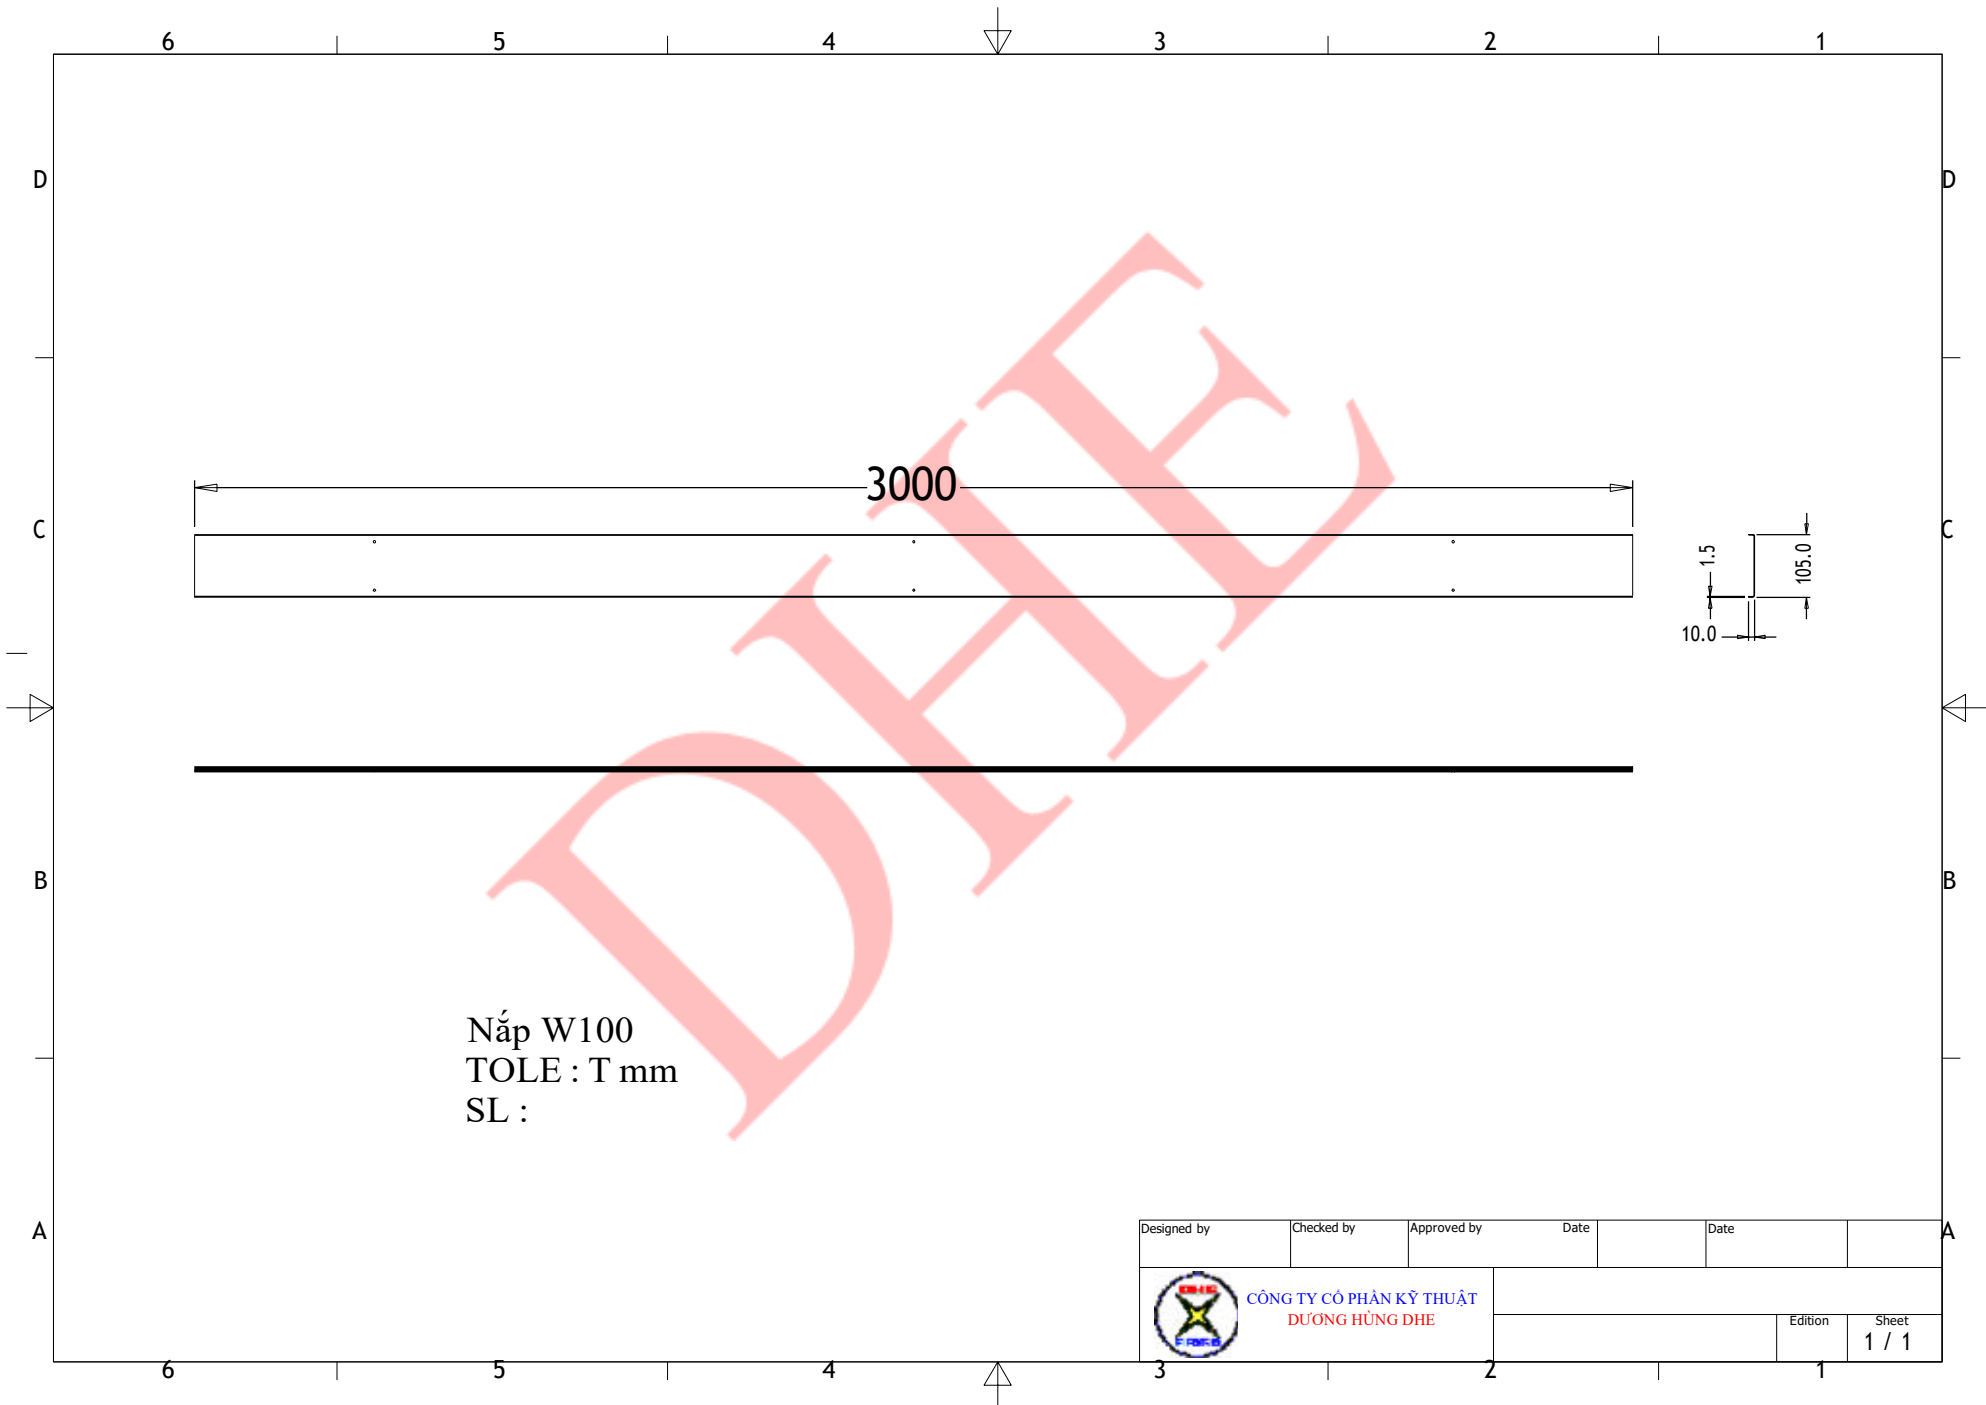

100.0

3000

1.5

12.0

100.0

H100W100
tole: T mm
sl:

Designed by	Checked by	Approved by	Date	Date	
		CÔNG TY CỔ PHẦN KỸ THUẬT DƯƠNG HÙNG DHE		Edition	Sheet
				1	1 / 1

3000