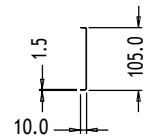

100.0

3000

1.5

12.0

100.0

H100W100
tole: T mm
sl:

Designed by	Checked by	Approved by	Date	Date	
		CÔNG TY CỔ PHẦN KỸ THUẬT DƯƠNG HÙNG DHE		Edition	Sheet
				1	1 / 1

3000