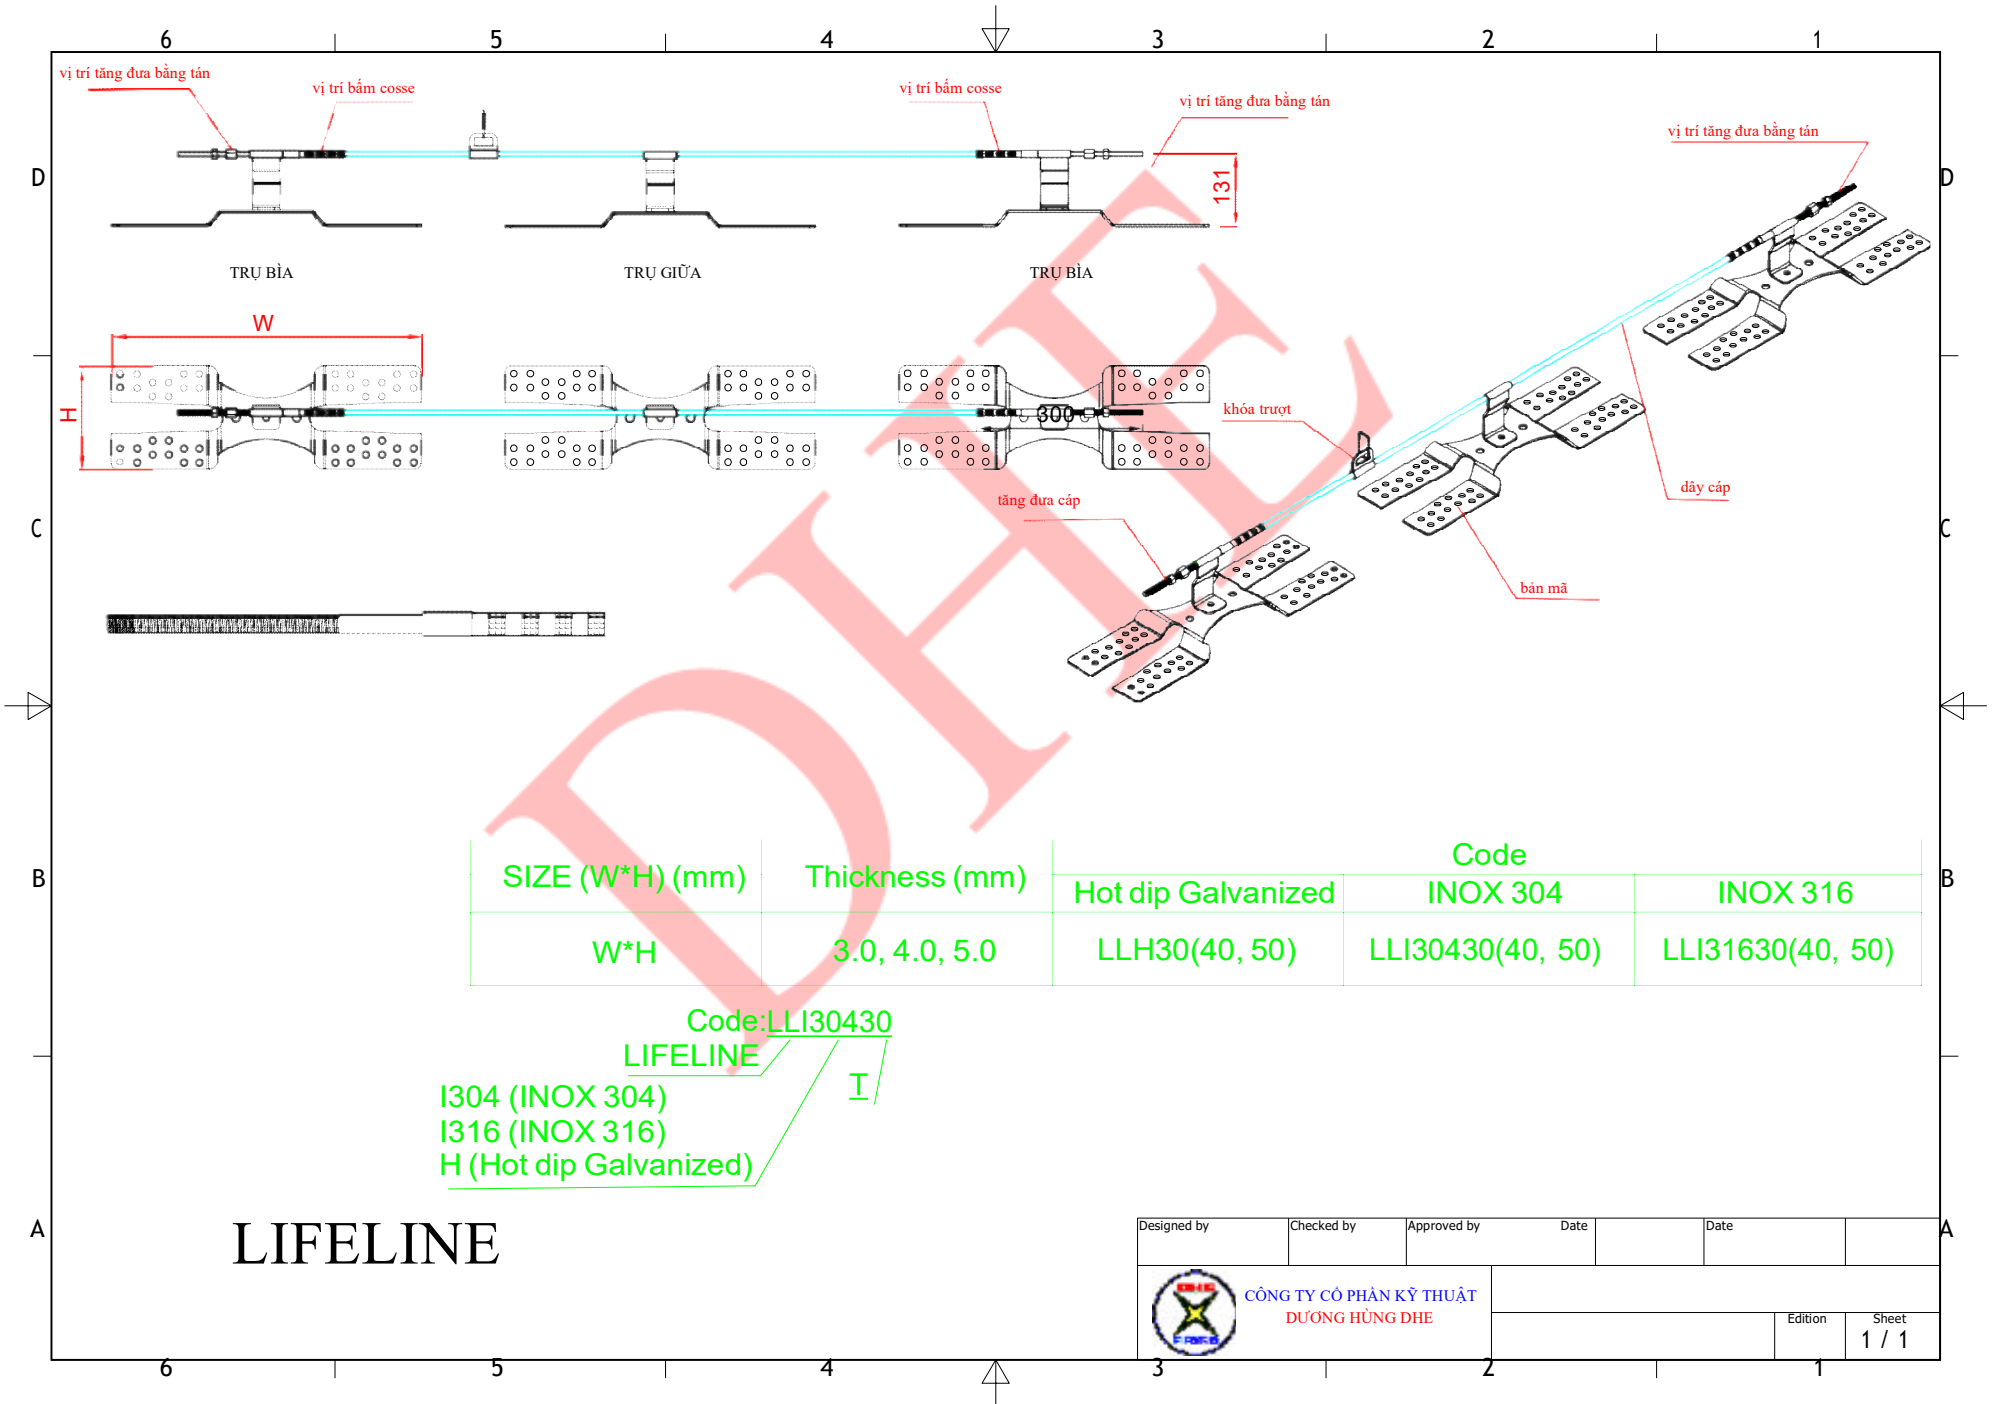

Edition
Sheet
1 / 1

6 5 4 3 2 1

6 5 4 3 2 1

D
C
B
A

Máng lưới

Designed by	Checked by	Approved by	Date	Date	
-------------	------------	-------------	------	------	--

CÔNG TY CỔ PHẦN KỸ THUẬT
DƯƠNG HÙNG DHE

Edition
Sheet
1 / 1

6 5 4 3 2 1

SIZE (W*H) (mm)	Thickness (mm)	Hot dip Galvanized	Code INOX 304	INOX 316
W*H	3.0, 4.0, 5.0	LLH30(40, 50)	LLI30430(40, 50)	LLI31630(40, 50)

Code: LLI30430
LIFELINE
 I304 (INOX 304)
 I316 (INOX 316)
 H (Hot dip Galvanized)