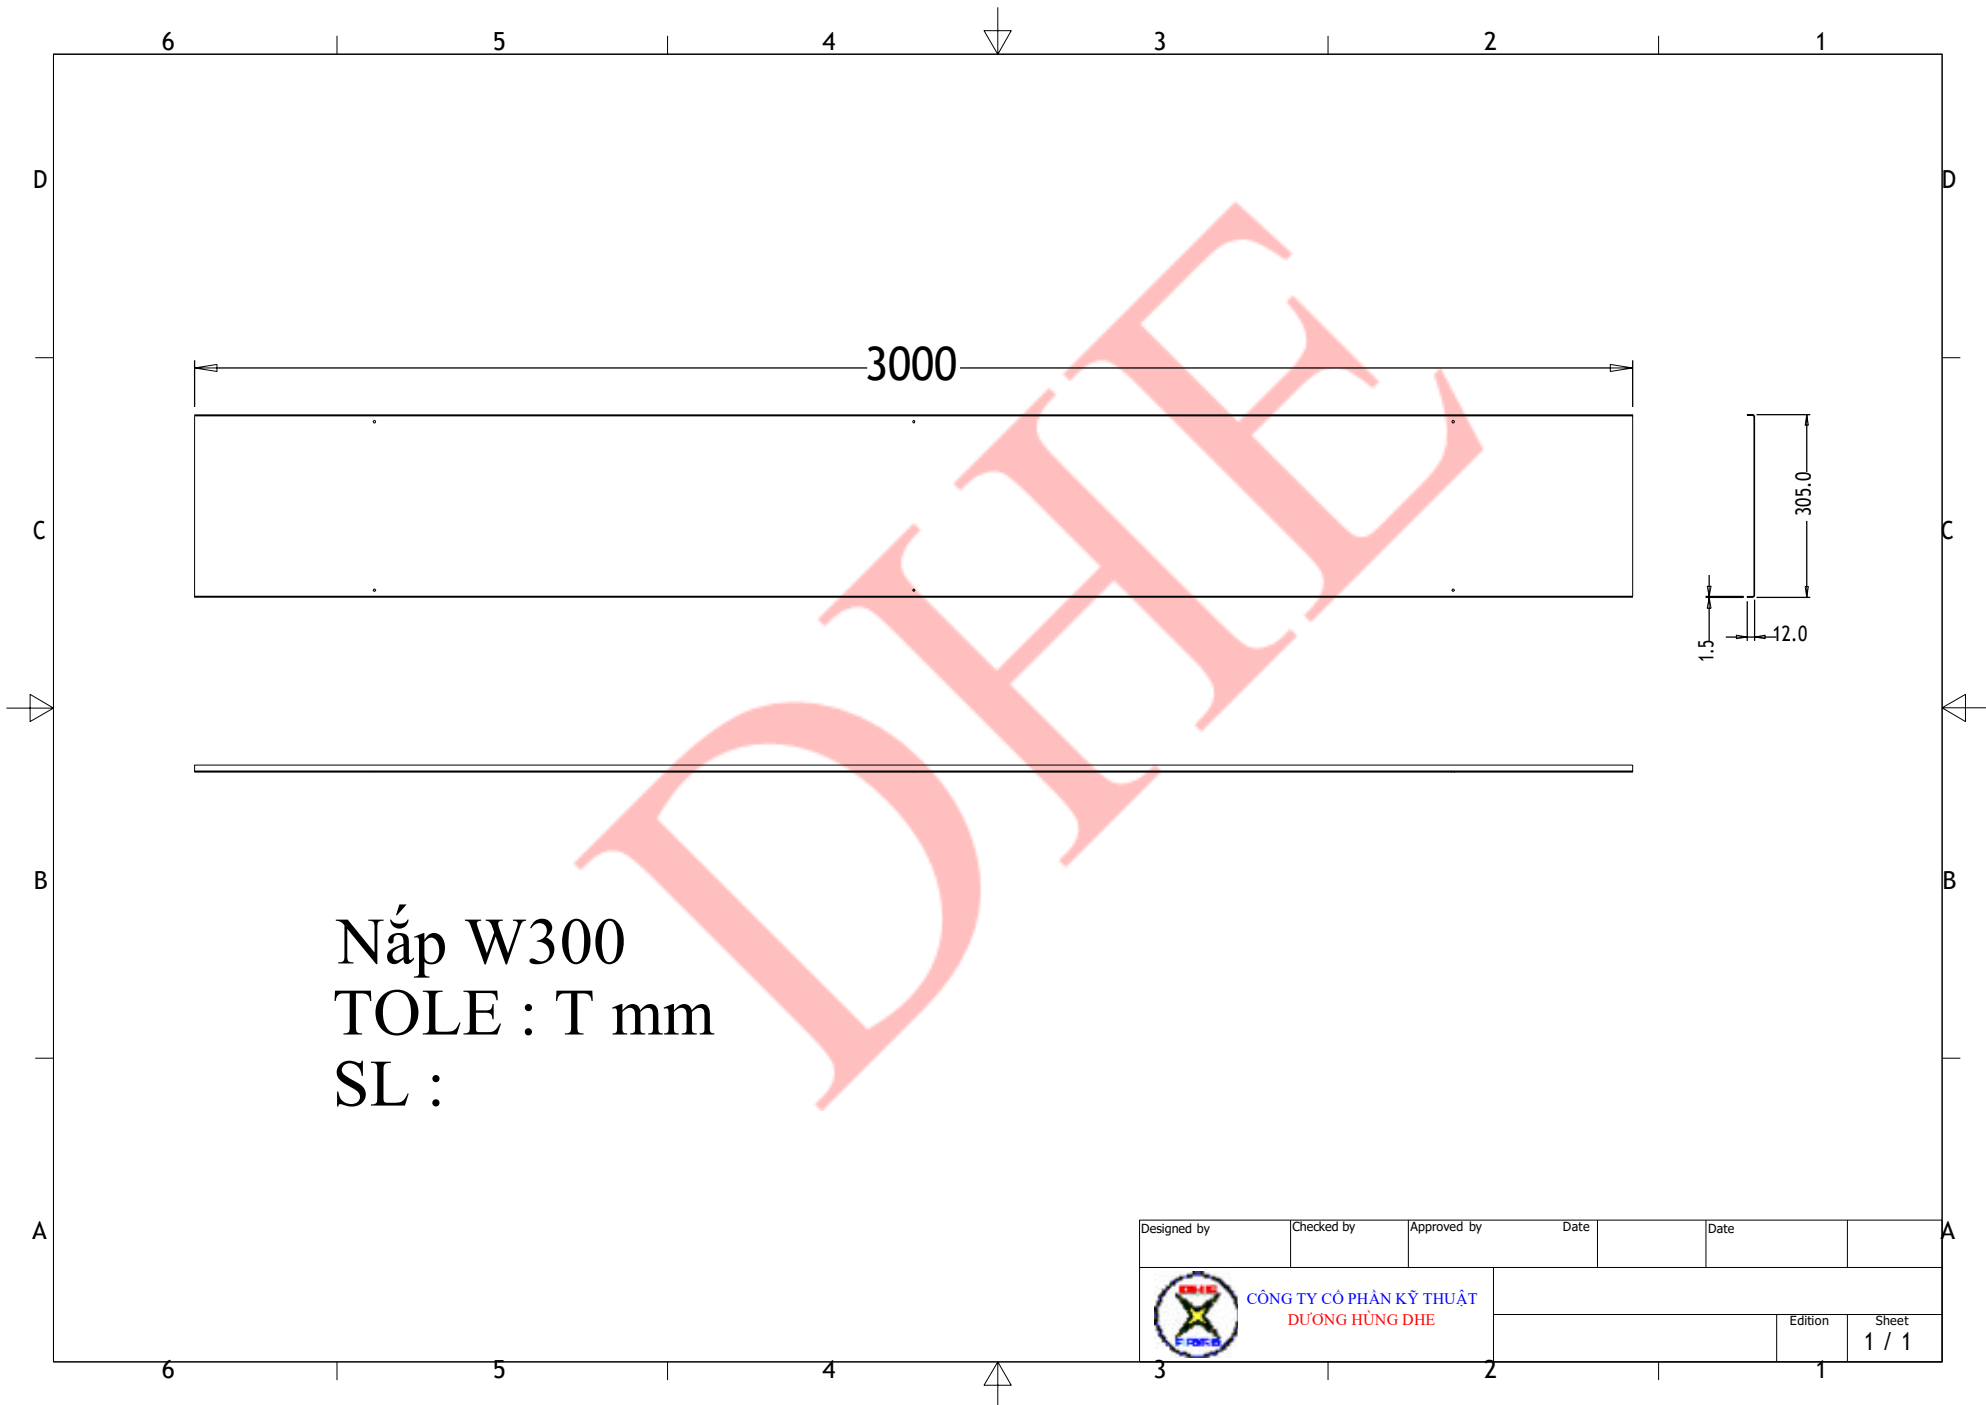

Nắp W300
TOLE : T mm
SL :

Designed by	Checked by	Approved by	Date	Date	
		CÔNG TY CỔ PHẦN KỸ THUẬT DƯƠNG HÙNG DHE			
			Edition	Sheet	
				1 / 1