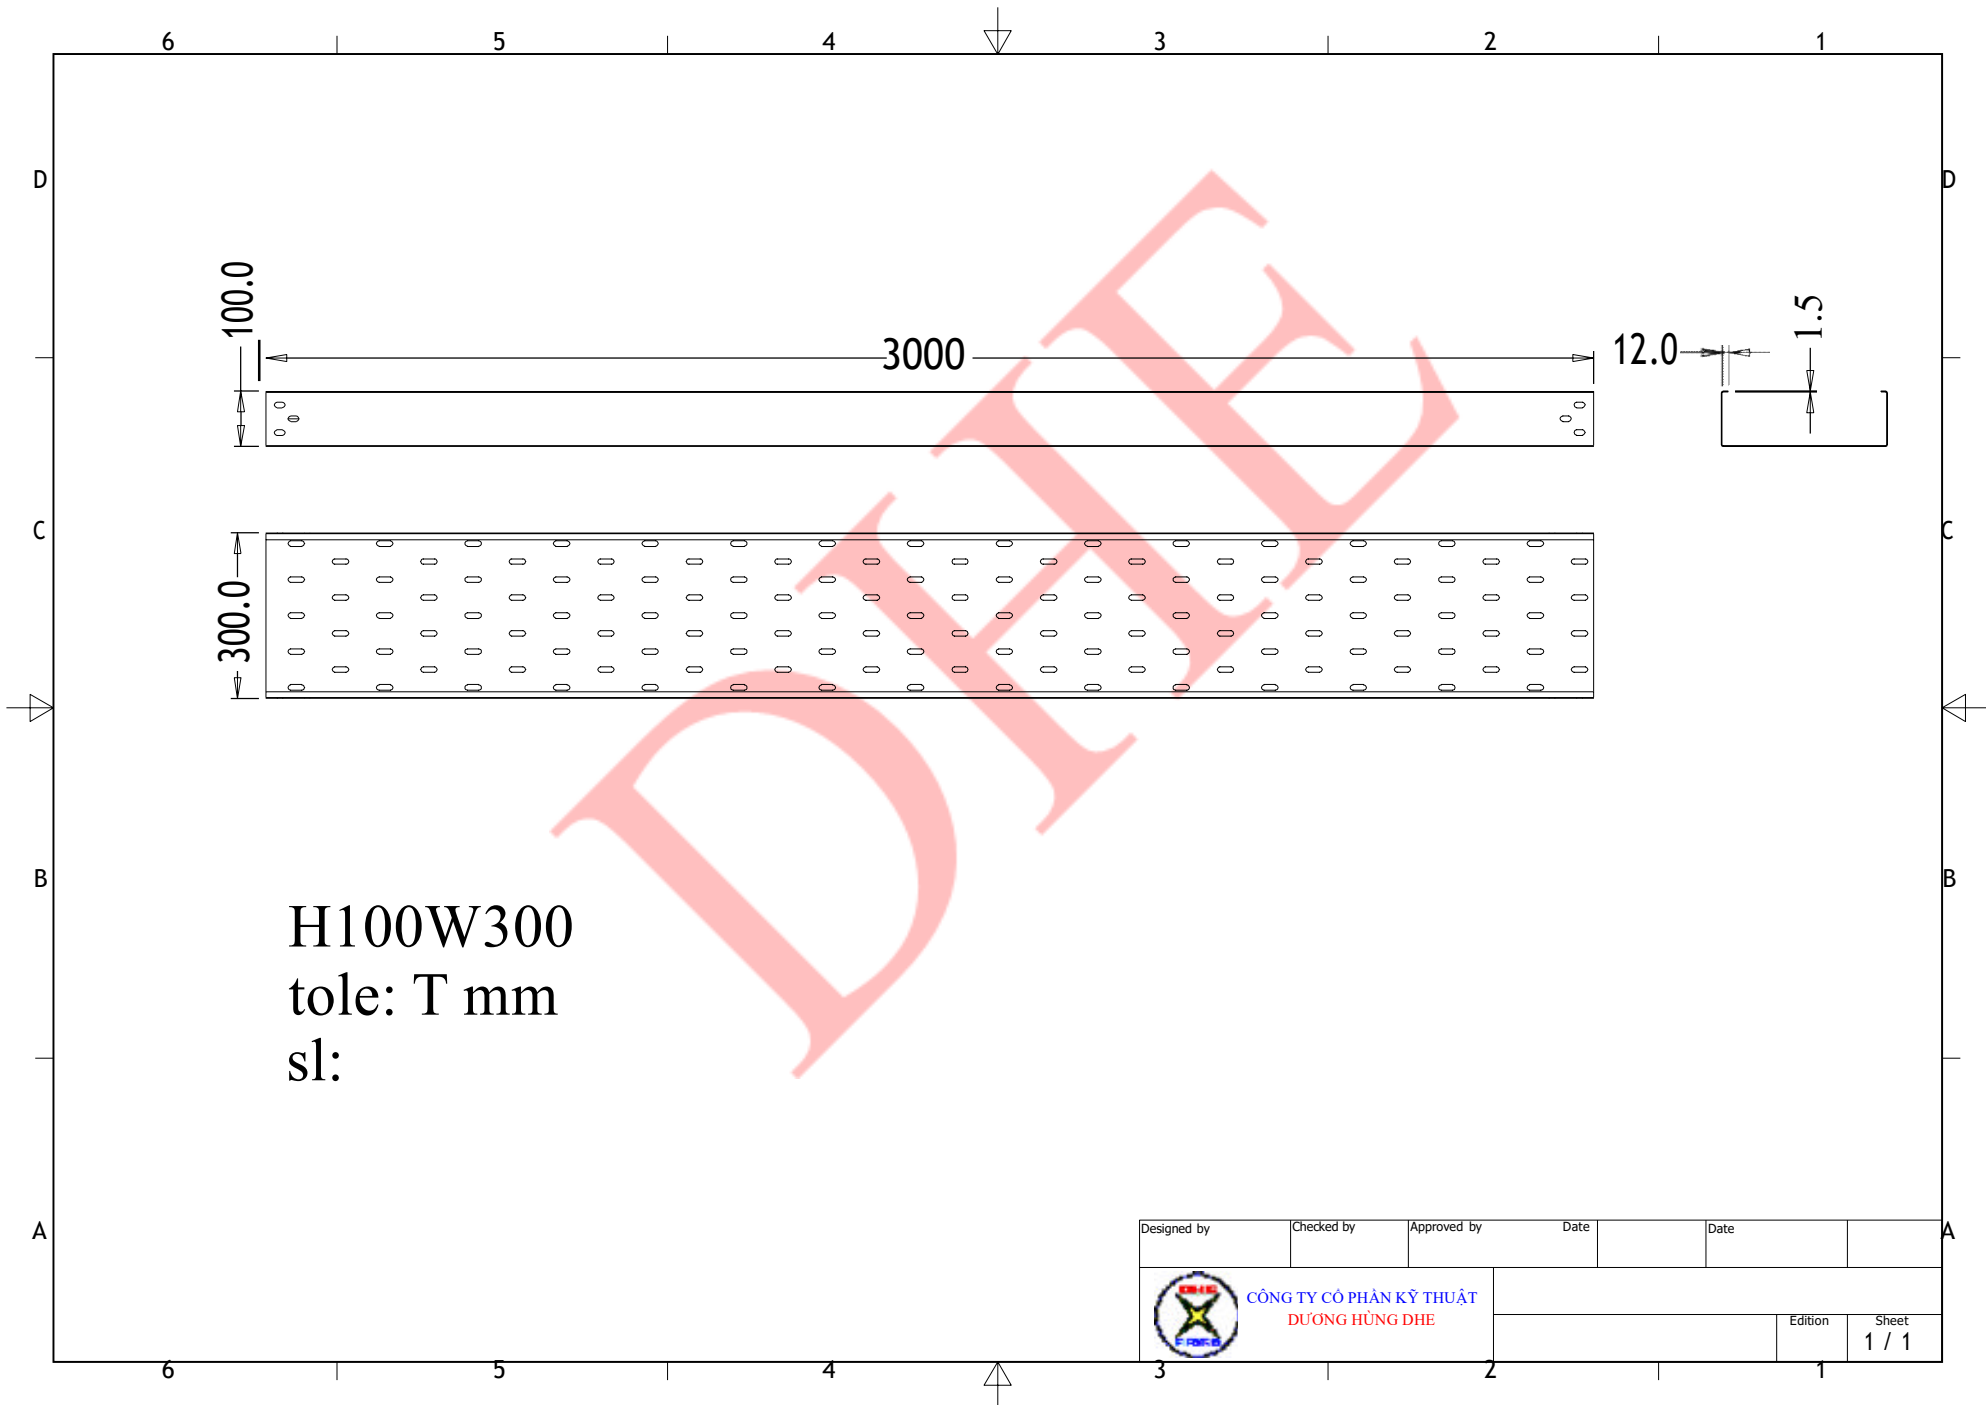

H100W300
tole: T mm
sl:

Designed by	Checked by	Approved by	Date	Date	
		CÔNG TY CỔ PHẦN KỸ THUẬT DƯƠNG HÙNG DHE			
			Edition	Sheet	
				1 / 1