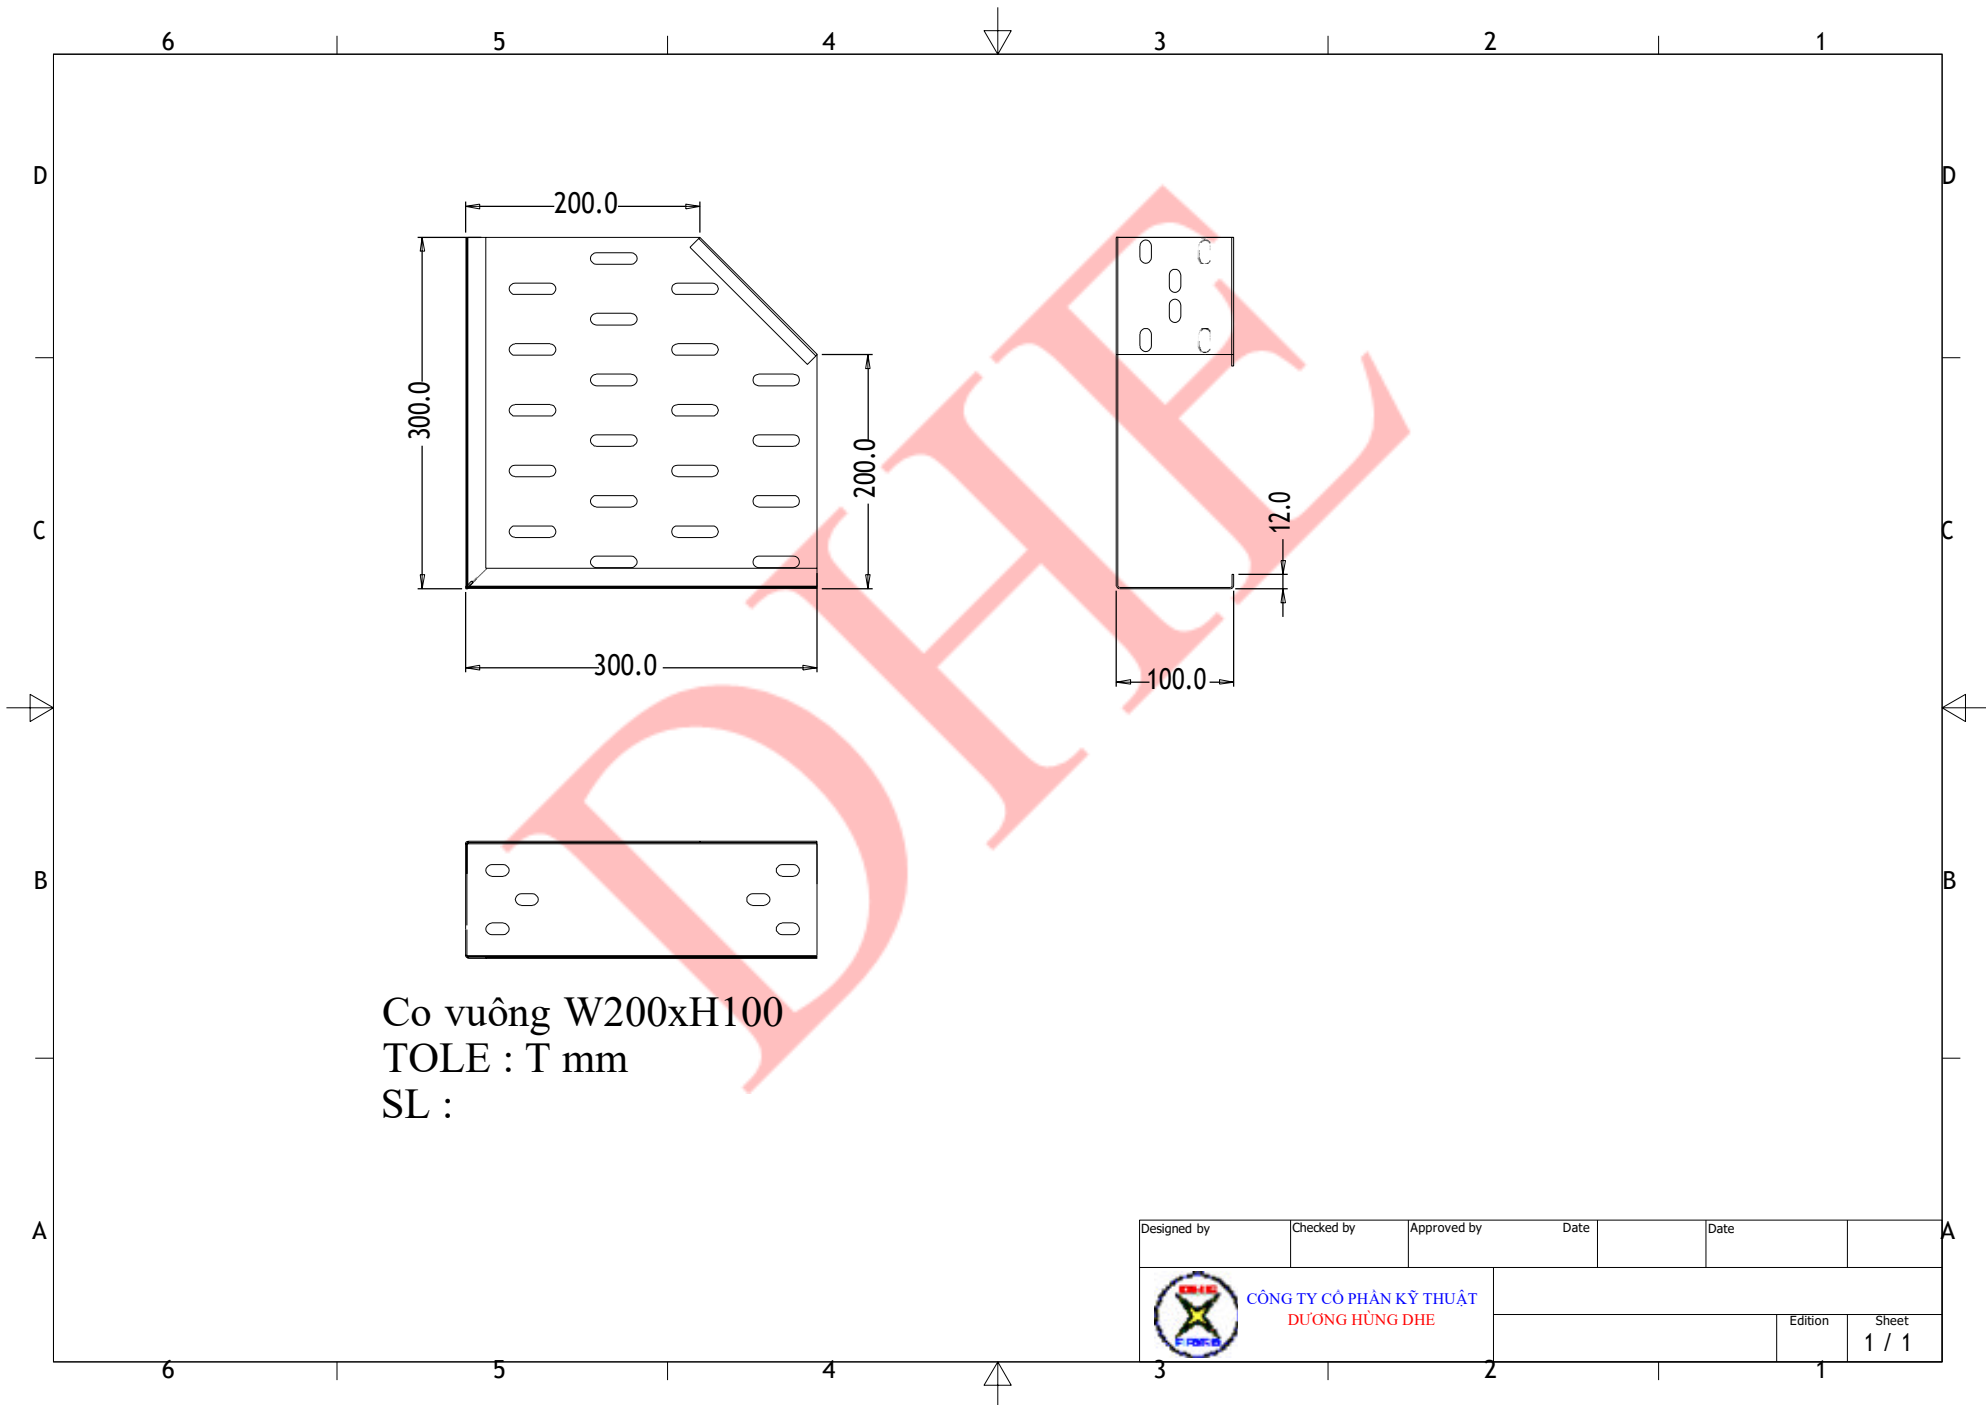

Co vuông W200xH100
TOLE : T mm
SL :

Designed by	Checked by	Approved by	Date	Date
		CÔNG TY CỔ PHẦN KỸ THUẬT DƯƠNG HÙNG DHE		
			Edition	Sheet
			1	1 / 1