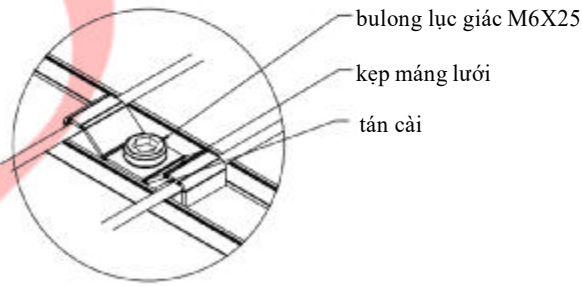

6 5 4 3 2 1

D
C
B
A

Máng lưới

Designed by	Checked by	Approved by	Date	Date	

CÔNG TY CỔ PHẦN KỸ THUẬT
DƯƠNG HÙNG DHE

Edition
Sheet
1 / 1

6 5 4 3 2 1