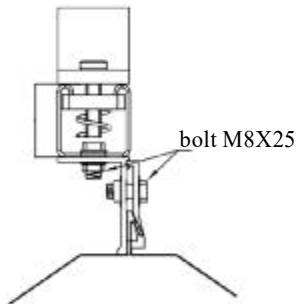

6 5 4 3 2 1

BT (1:3)

BU (1:3)

WALKWAY

Designed by	Checked by	Approved by	Date	Date	

CÔNG TY CỔ PHẦN KỸ THUẬT
DƯƠNG HÙNG DHE

Edition
Sheet
1 / 1

6 5 4 3 2 1