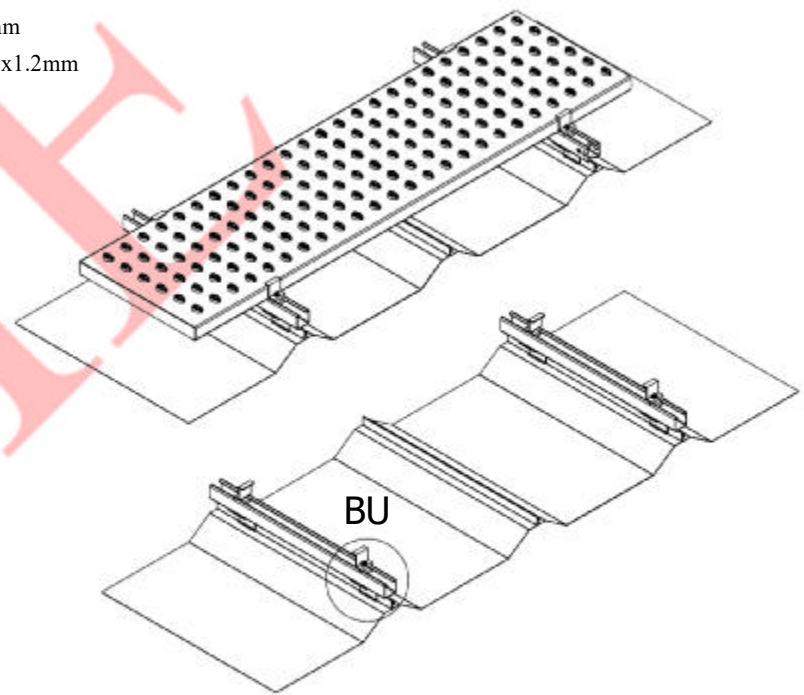

6 5 4 3 2 1

BT (1:3)

BU (1:3)

WALKWAY

Designed by	Checked by	Approved by	Date	Date	

CÔNG TY CỔ PHẦN KỸ THUẬT
DƯƠNG HÙNG DHE

Edition
Sheet
1 / 1

6 5 4 3 2 1