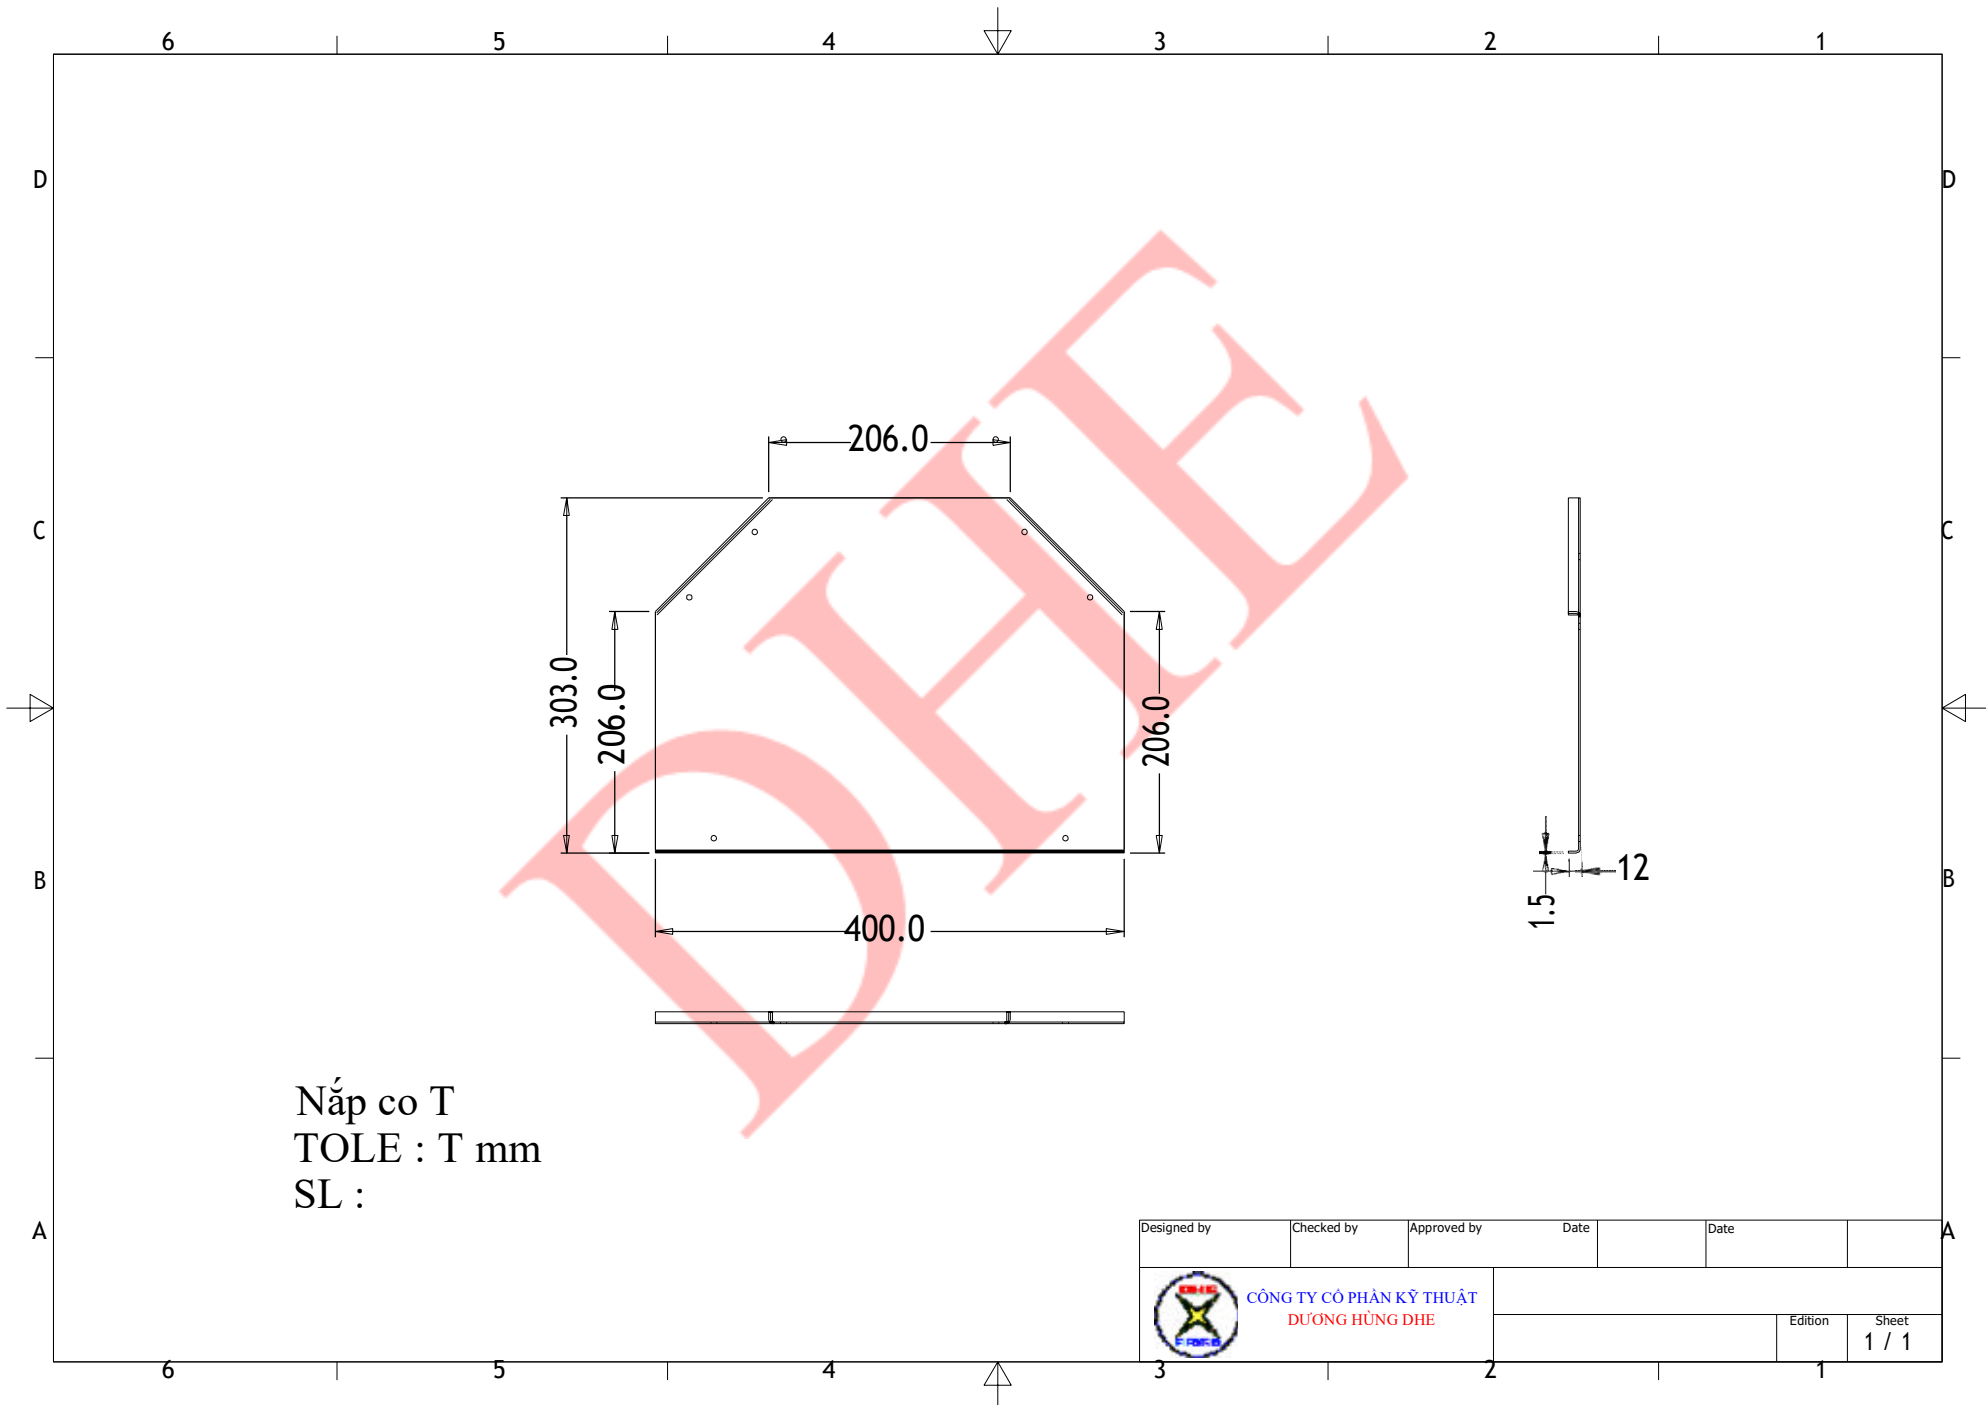

Nắp co T
TOLE : T mm
SL :

Designed by	Checked by	Approved by	Date	Date	
		CÔNG TY CỔ PHẦN KỸ THUẬT DƯƠNG HÙNG DHE			
			Edition	Sheet	
			1	1 / 1