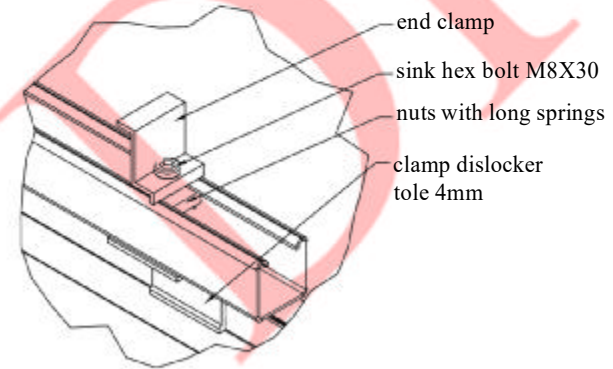

Edition	Sheet
	1 / 1

6 5 4 3 2 1

6 5 4 3 2 1

BT (1:3)

BU (1:3)

WALKWAY

Designed by	Checked by	Approved by	Date	Date	
-------------	------------	-------------	------	------	--

CÔNG TY CỔ PHẦN KỸ THUẬT
DƯƠNG HÙNG DHE