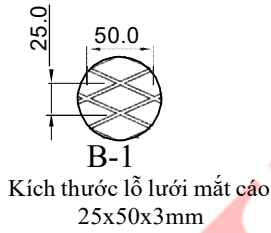

Sàn thao tác lưới mắt cáo

Designed by	Checked by	Approved by	Date	Date	
CÔNG TY CỔ PHẦN KỸ THUẬT DƯƠNG HÙNG DHE					
			Edition	Sheet	
					1 / 1