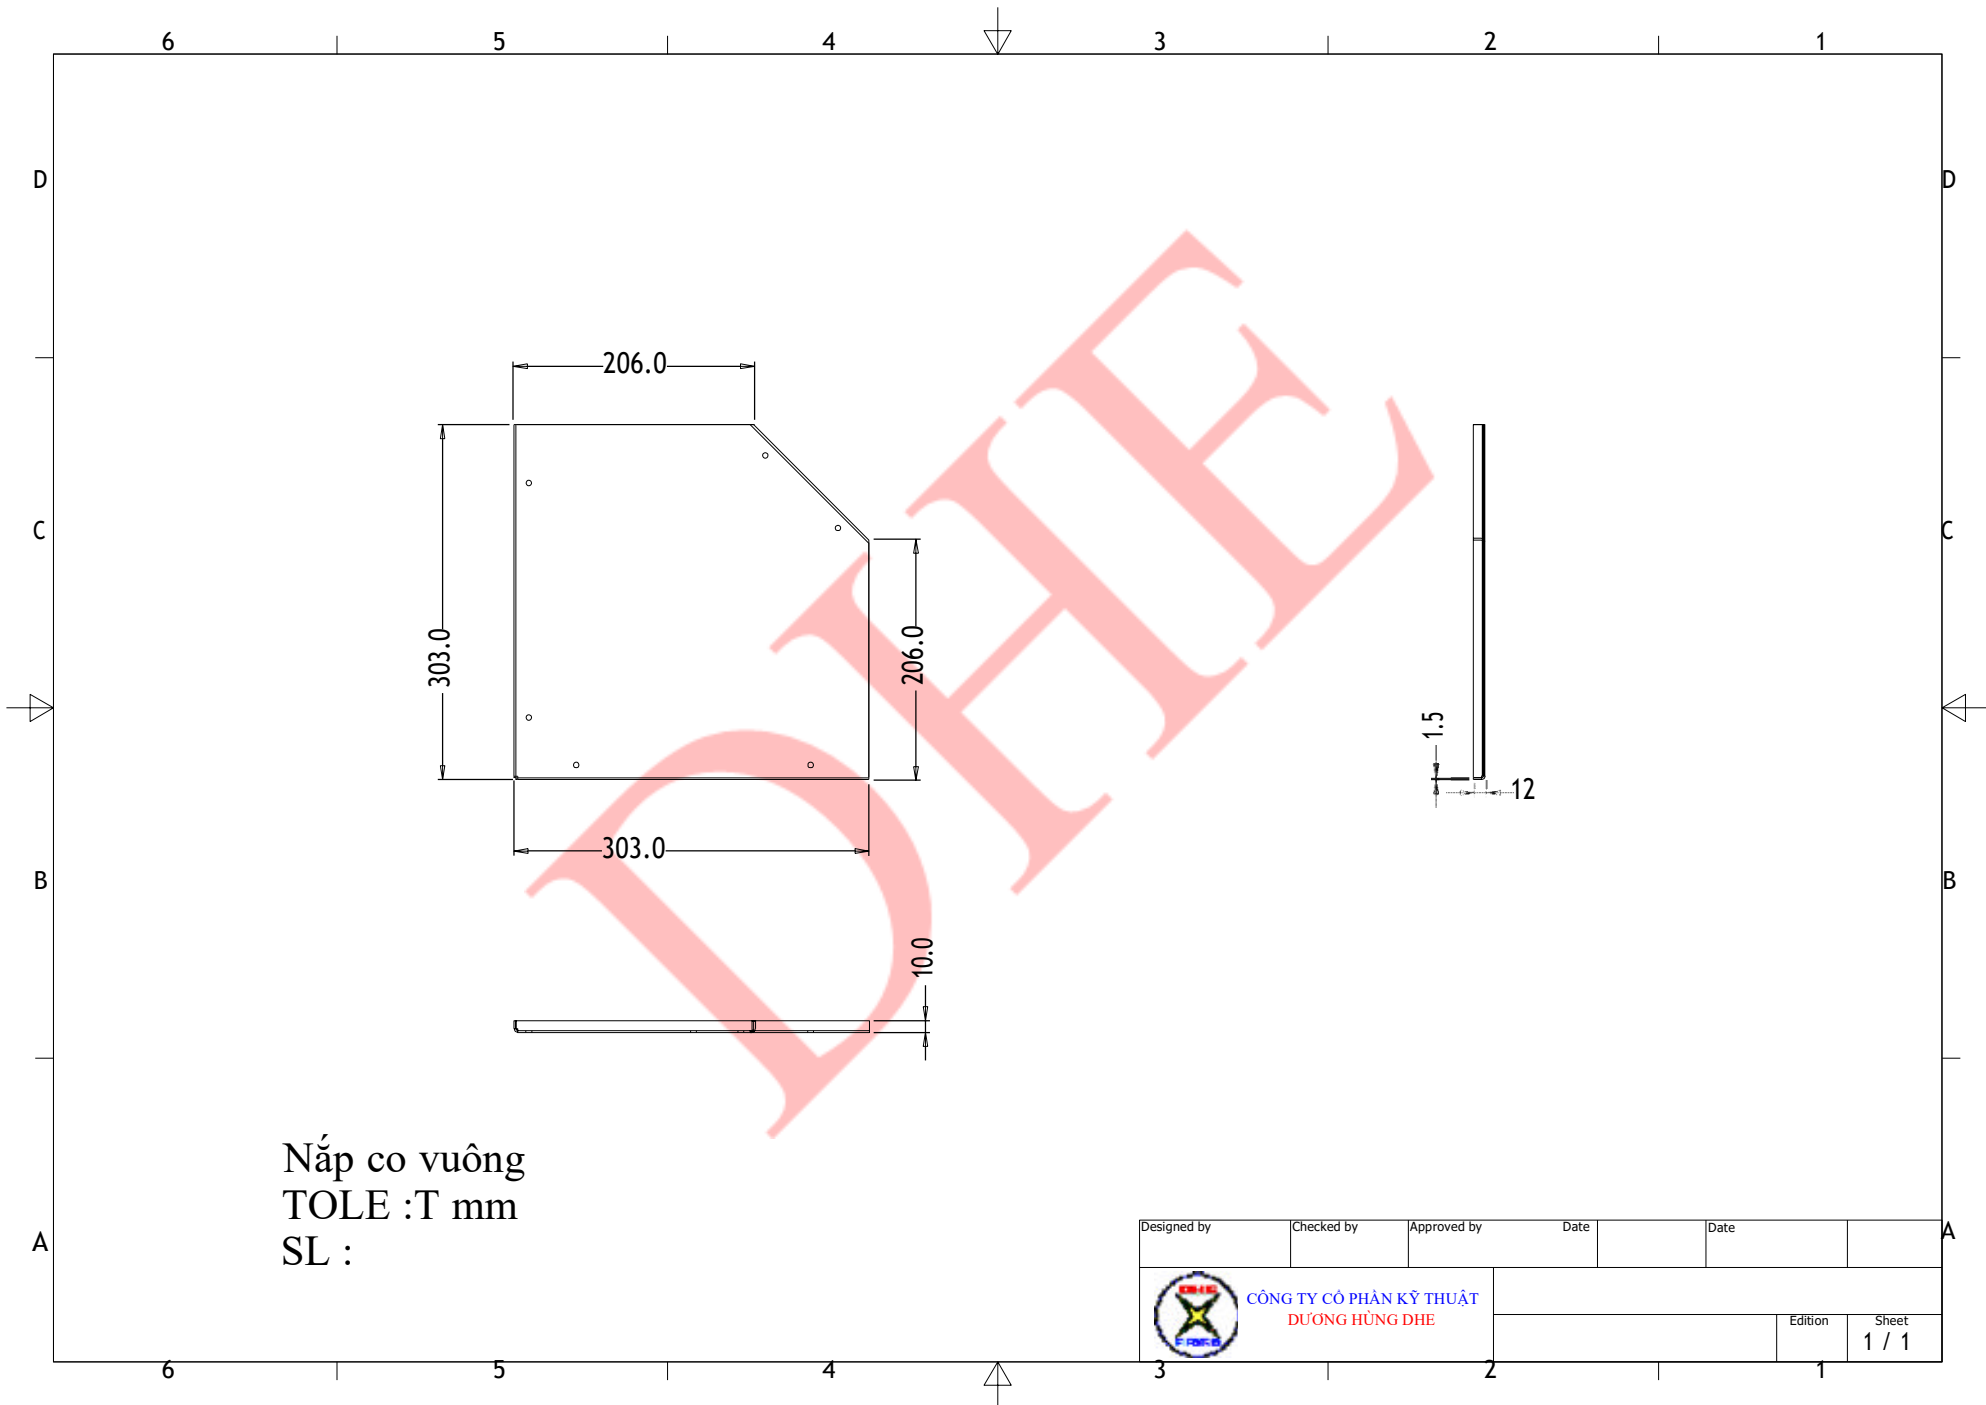

Nắp co vuông
TOLE :T mm
SL :

Designed by	Checked by	Approved by	Date	Date
CÔNG TY CỔ PHẦN KỸ THUẬT DƯƠNG HÙNG DHE				
			Edition	Sheet
				1 / 1