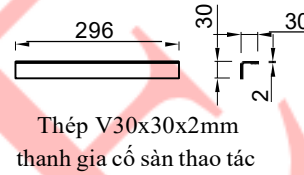

Sàn thao tác lưới mắt cáo

Designed by	Checked by	Approved by	Date	Date	
CÔNG TY CỔ PHẦN KỸ THUẬT DƯƠNG HÙNG DHE					
			Edition	Sheet	
					1 / 1